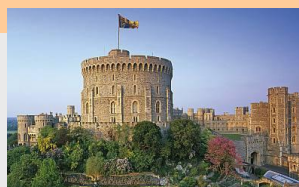

NON INCLUS :

Les repas autres, les visites autres, les assurances de voyage + 3.50%, la chambre individuelle + 95 €

FORMALITES : carte nationale d'identité ou passeport en cours de validité obligatoire.

Prix – Estimation à ce jour, 06.01.2009 devis d'une validité de 2 mois. Toujours soumis à validation et confirmation le jour de votre commande. Communiqués sous réserves de disponibilités, de hausses de prix de tous les intervenants notamment le coût du carburant, d'ici à la réalisation de votre projet. Conditions générales STE DES AUTOCARS SCHIDLER

Sécurité – nous veillons à votre sécurité, nous respectons la loi sur le temps de travail. Un conducteur est soumis à des règles très strictes d'amplitude journalière, si dépassement les conditions horaires seront indiquées selon le cas. Photos non contractuelles – autres programmes et devis adaptés selon votre souhait sur simple demande de votre part auprès de notre service commercial – l'ordre des visites pourrait se trouver changé en fonction des horaires et jours d'ouvertures du site sites.