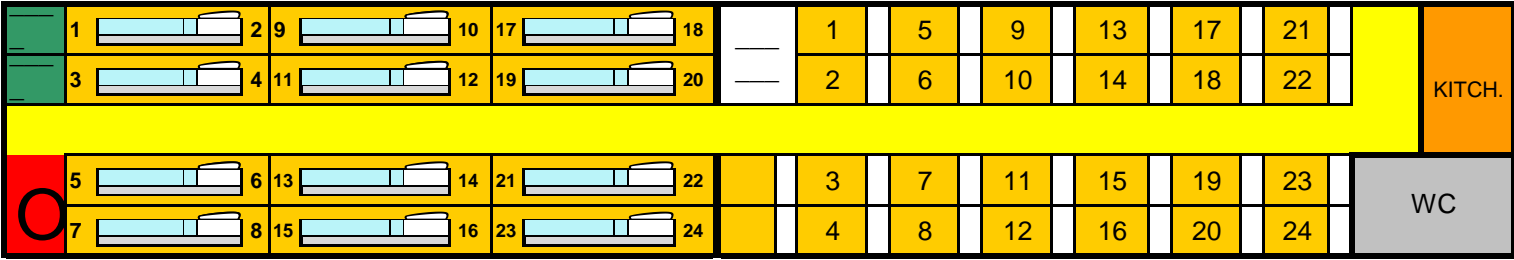

VAN HOOL MODULOCAR - 52 PLACES - 14 METRES - WC - KITCHNETTE

	1	5	9	13	17	21	25			33	37	41	45	49	KITCH.
	2	6	10	14	18	22	26			34	38	42	46	50	
O	3	7	11	15	19	23	27	29	31	35	39	43	47	51	WC
	4	8	12	16	20	24	28	30	32	36	40	44	48	52	

VAN HOOL MODULOCAR - 24 COUCHETTES * + 24 PLACES ASSISES - 14 METRES - WC - KITCHNETTE

* 2 personnes côte à côte sur couchettes superposées